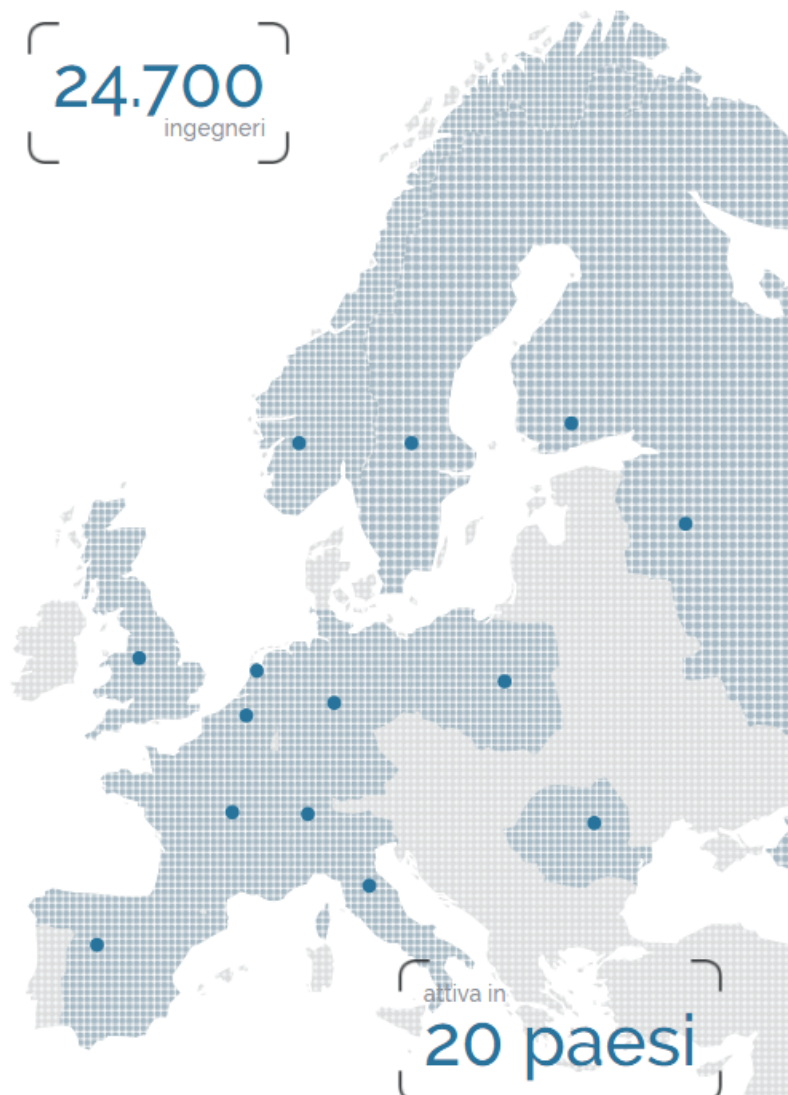

24.700
ingegneri

attiva in
20 paesi

QUOTAZIONE
DI BORSA

CALENDARIO
FINANZIARIO

KEY FIGURES

2015 REVENUE BREAKDOWN BY GEOGRAPHICAL AREA

■ FRANCE
■ EUROPE (HORS FRANCE)