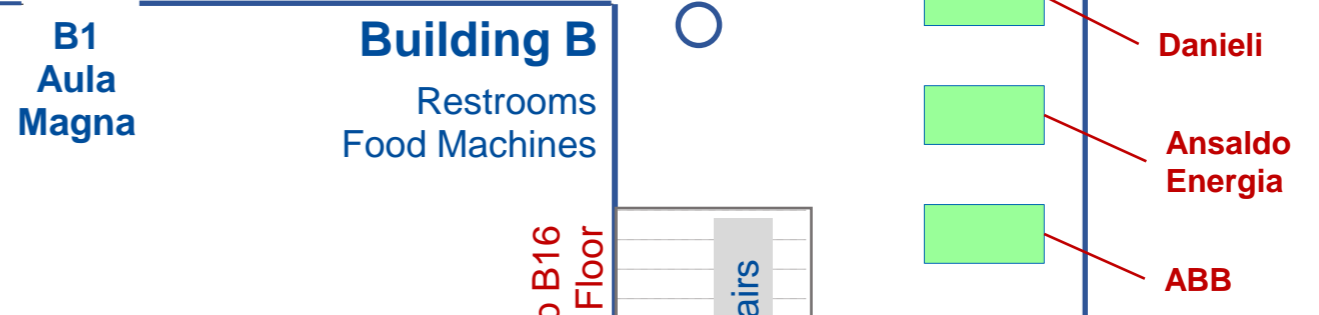

Up to B16
3rd Floor