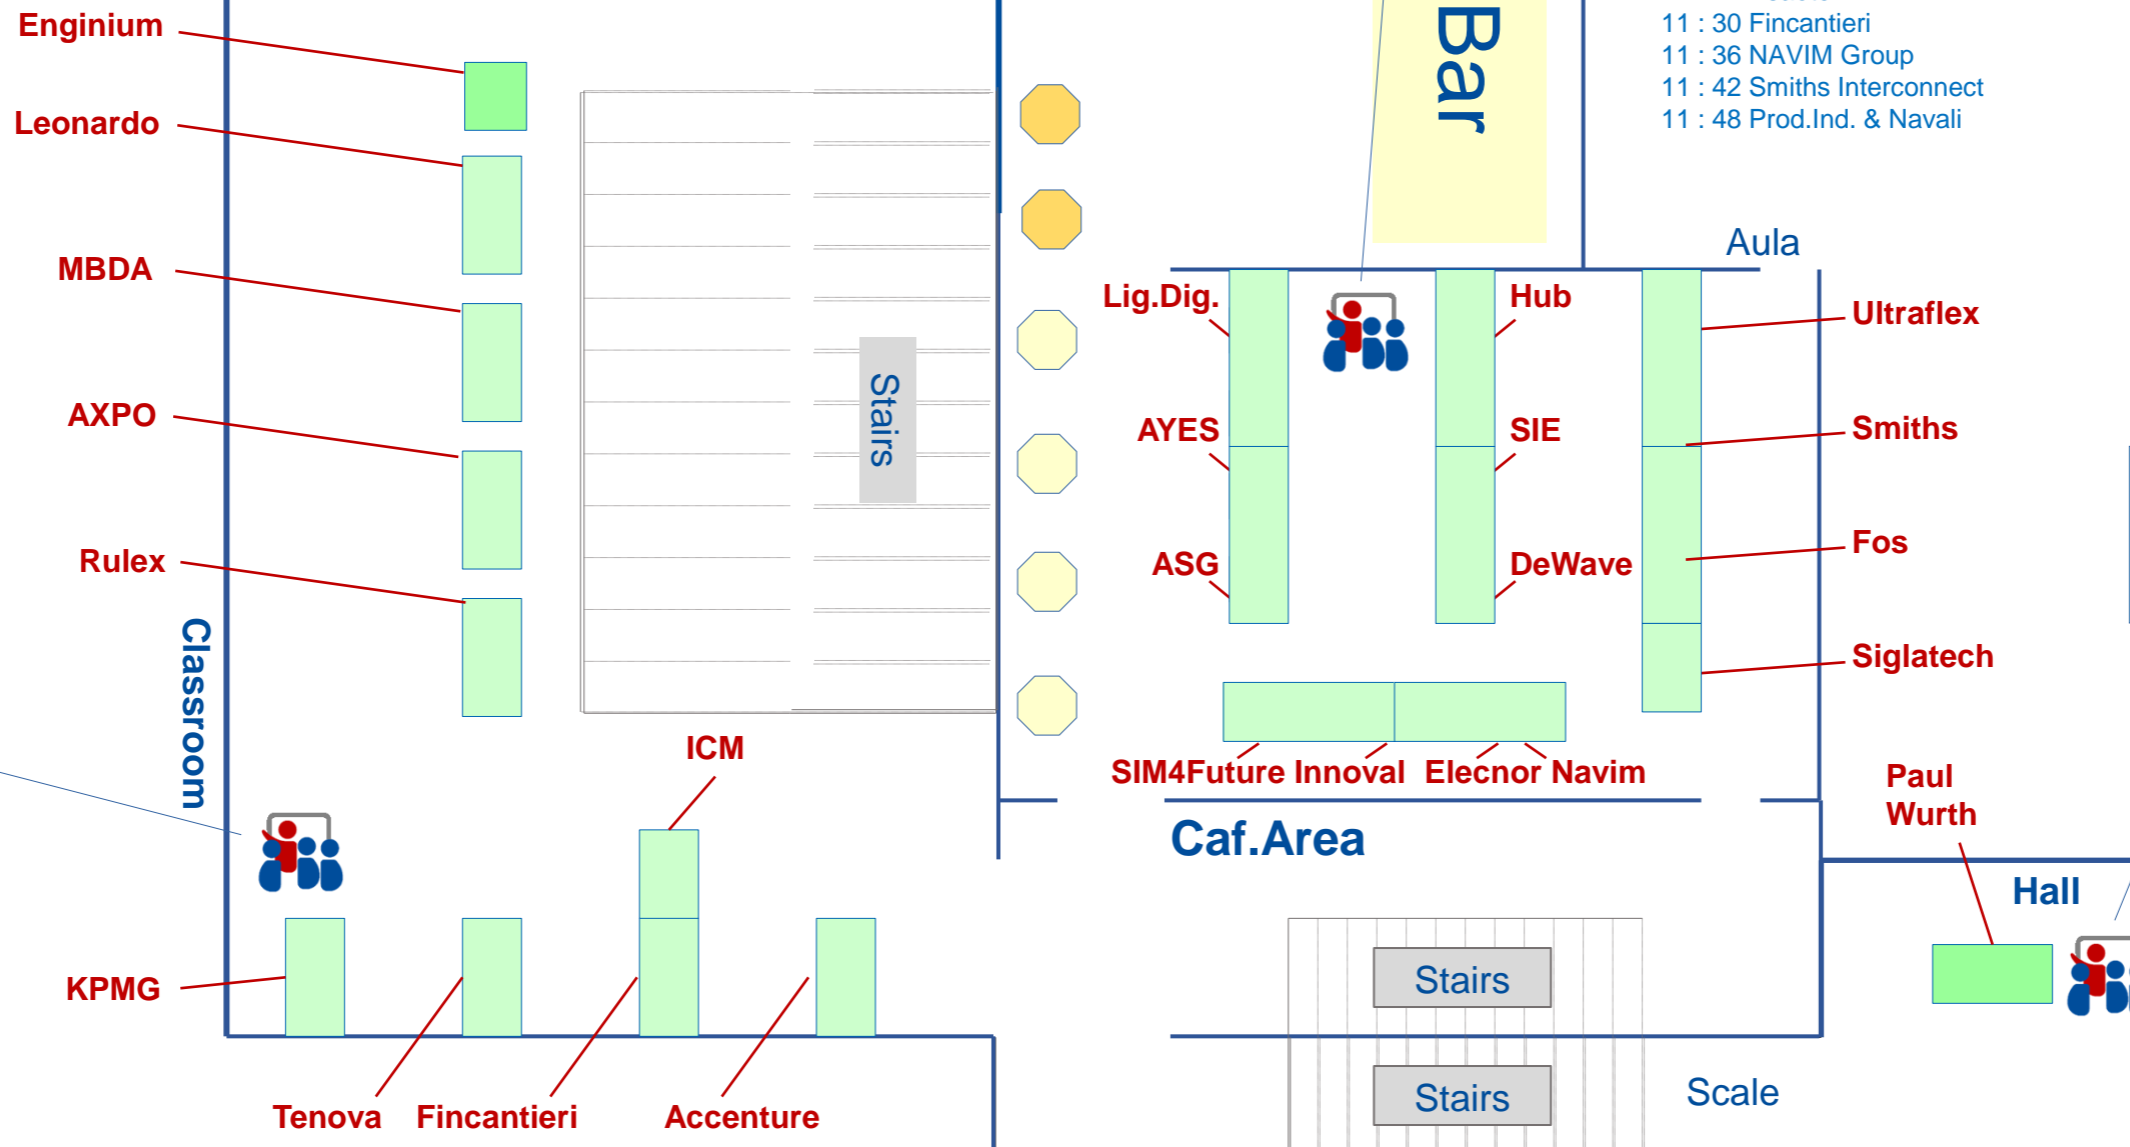

**1 Year
1 Day**

**Building G
Floor 0 Ground Level**

- Speaker's Corner 3 MIPET**
- 10 : 00 CANNON Group
 - 10 : 06 Liguria Digitale
 - 10 : 12 Gruppo ULTRAFLEX
 - 10 : 18 De Wave
 - 10 : 24 Hub Telematica
 - 10 : 30 Innoval
 - 10 : 36 AYES
 - 10 : 42 Elecnor
 - 10 : 48 ASG Superconductors
 - 10 : 54 ERG
 - 11 : 00 Kelly Services
 - 11 : 06 BCUBE
 - 11 : 12 HAYS
 - 11 : 18 NTT DATA Italia
 - 11 : 24 S.I.E.
 - 11 : 30 STAM
 - 11 : 36 Adecco
 - 11 : 42 LGA Human Resources
 - 11 : 48 Manpower

- Speaker's Corner 2 STRATEGOS**
- 10 : 00 MBDA
 - 10 : 12 Rulex
 - 10 : 24 Siglatech
 - 10 : 36 ICM
 - 10 : 48 Enginium
 - 10 : 54 Gruppo FOS
 - 11 : 00 KPMG
 - 11 : 06 Banca Passadore
 - 11 : 12 Vernazza
 - 11 : 18 Zenatek
 - 11 : 24 Esaote
 - 11 : 30 Fincantieri
 - 11 : 36 NAVIM Group
 - 11 : 42 Smiths Interconnect
 - 11 : 48 Prod.Ind. & Navali

- Speaker's Corner 1 Liophant**
- 10 : 00 Paul Wurth
 - 10 : 12 Danieli
 - 10 : 24 Accenture
 - 10 : 36 Leonardo
 - 10 : 48 Ansaldo Energia
 - 11 : 00 Axpo
 - 11 : 12 Tenova
 - 11 : 24 SIM4Future
 - 11 : 36 ABB

Building G Floor -1 Downstairs

Building G Floor -2 Downstairs

TBF
**Speaker's
Corner 4
Simulation Team**

BCube Cannon Piano -1 NTT Data STAM

Piano -2

**1 Year
1 Day**